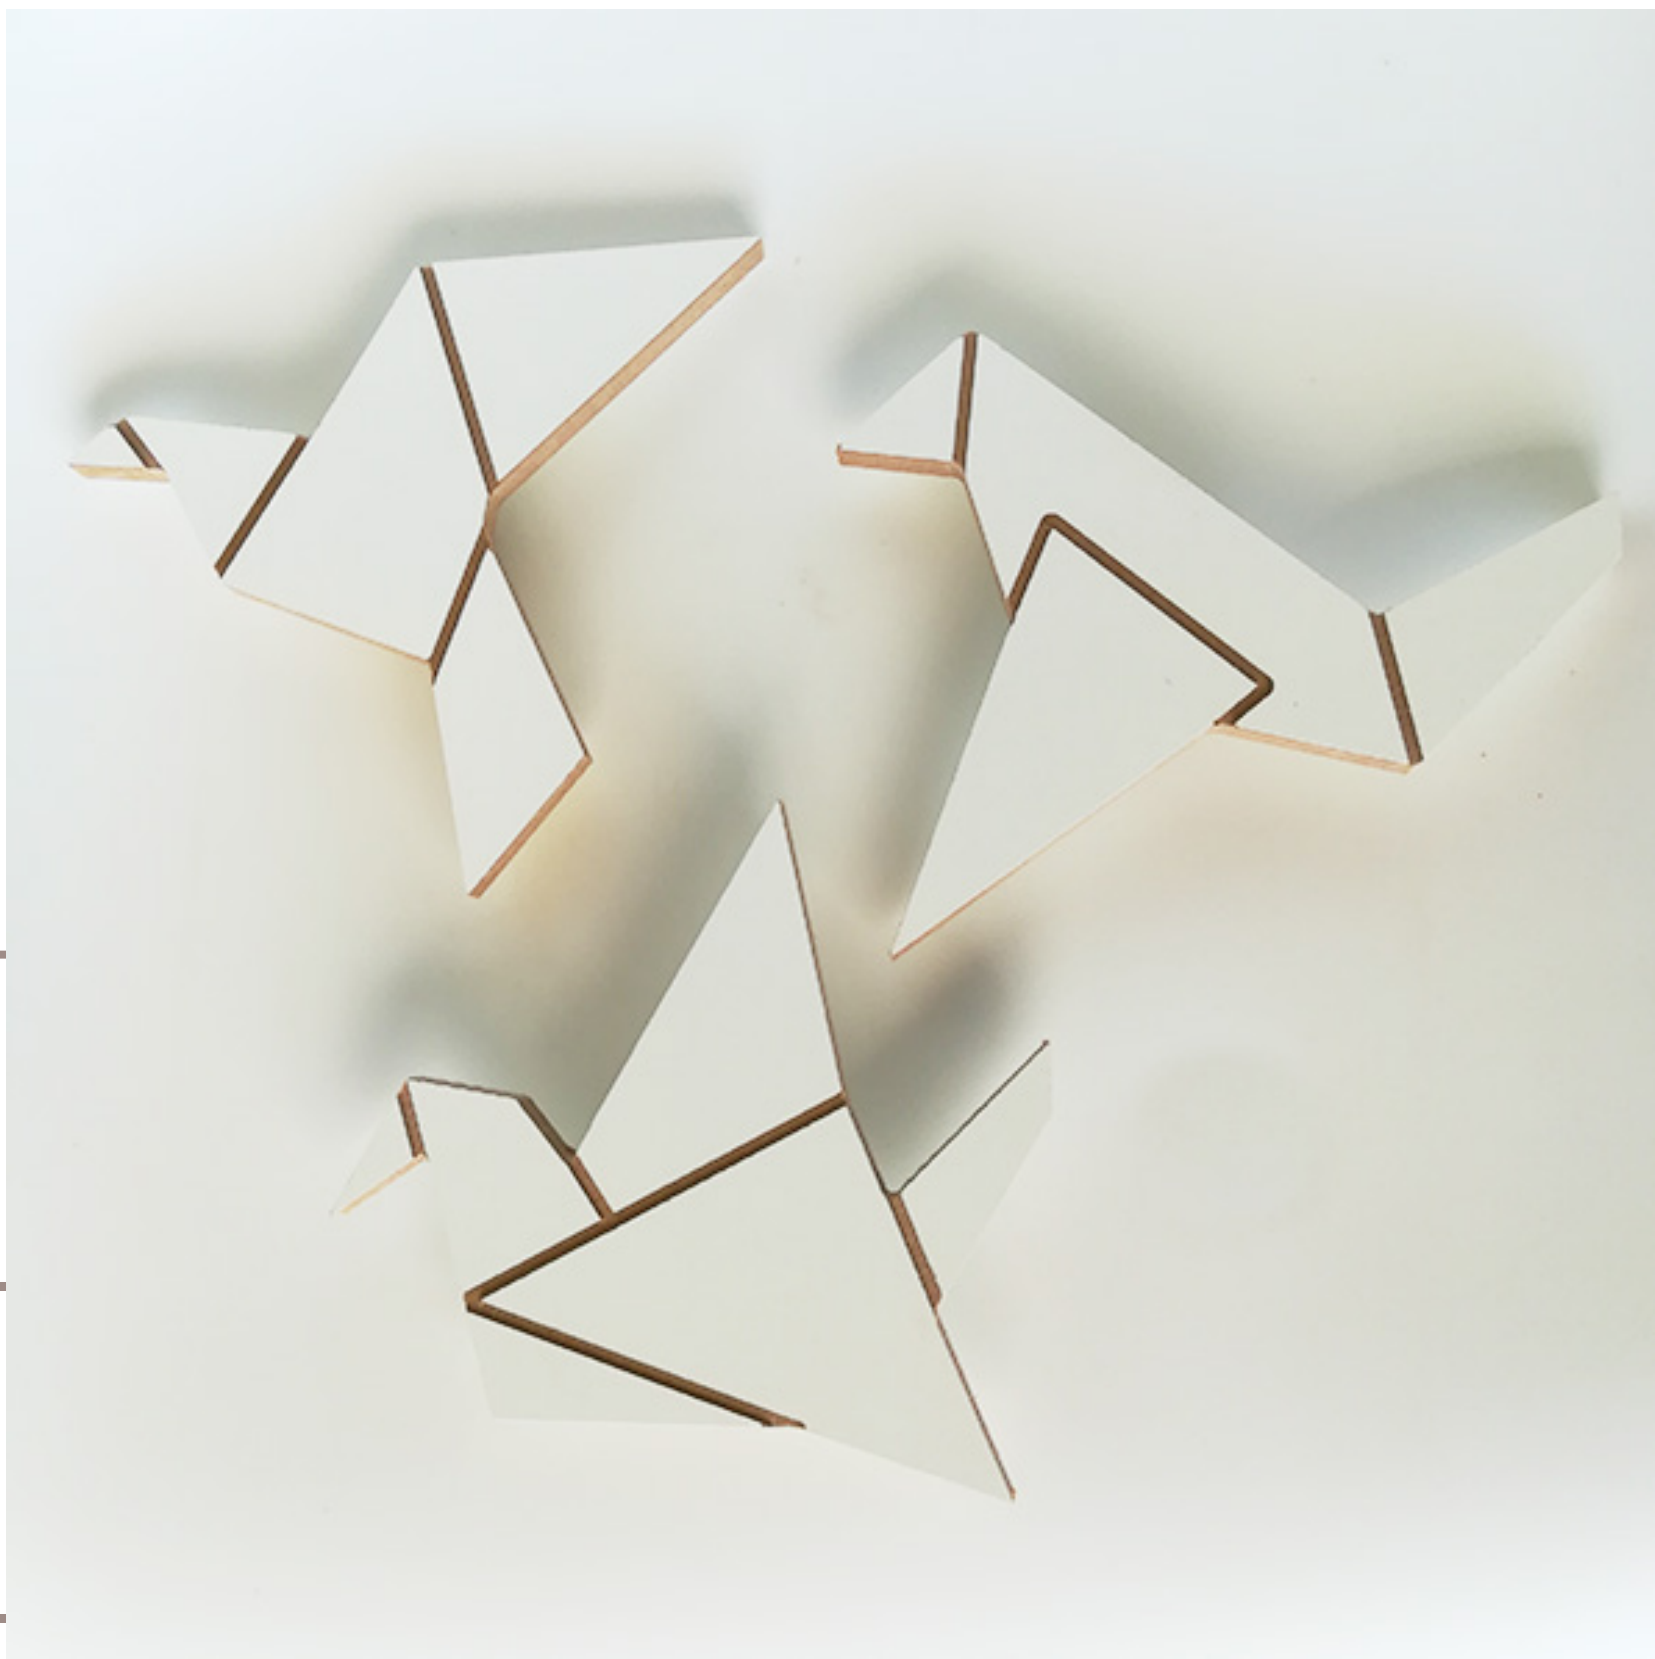

GRULLAS X3

GRULLAS ORIGAMI PARA COLGAR CON
TORNILLO INCORPORADO.- INCLUYEN TARUGO
Nº 6

Material: Madera melamina 1,8cm de
espesor

Medidas: 15cm x 15cm cada una

Color: Blanco

Presentación: 3 Figuras diferentes en caja